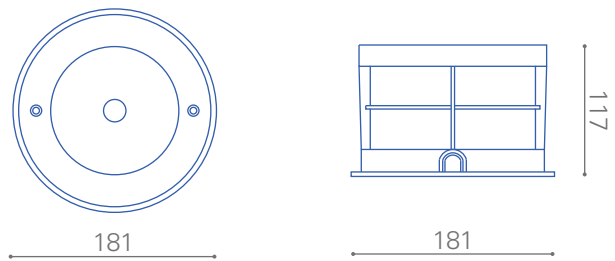

Foco LED Embutido a Piso 20W

Uso exterior

Línea de productos empotrados a suelo con doble capa de anticorrosión, Para jardines, estacionamientos, accesos, fachadas y paseos peatonales.

Características generales

Iluminación_ uniforme

Material_ cuerpo aluminio/bisel acero inoxidable

Tipo de led_ COB

Flujo luminoso_ 1.500 lm.

Protección_ IK10

Ángulo_ 60°

Color del cuerpo_ gris

Vida útil_ 30.000hrs.

Instalación_ embutido

Garantía_ 2 años

Ø 167

Dimensión de perforación

Variables

43000400

20W

4.500K

220V AC

Incluye

Driver
F.P._>0.95
THD_<15%

Finalidad del Producto

Outdoor

Iluminación general

Para montaje en piso

Superficie correcta de instalación

Superficie errónea de instalación

Vida útil: 30.000

IK10

CRI 80

IP67

RoHS

CE

F